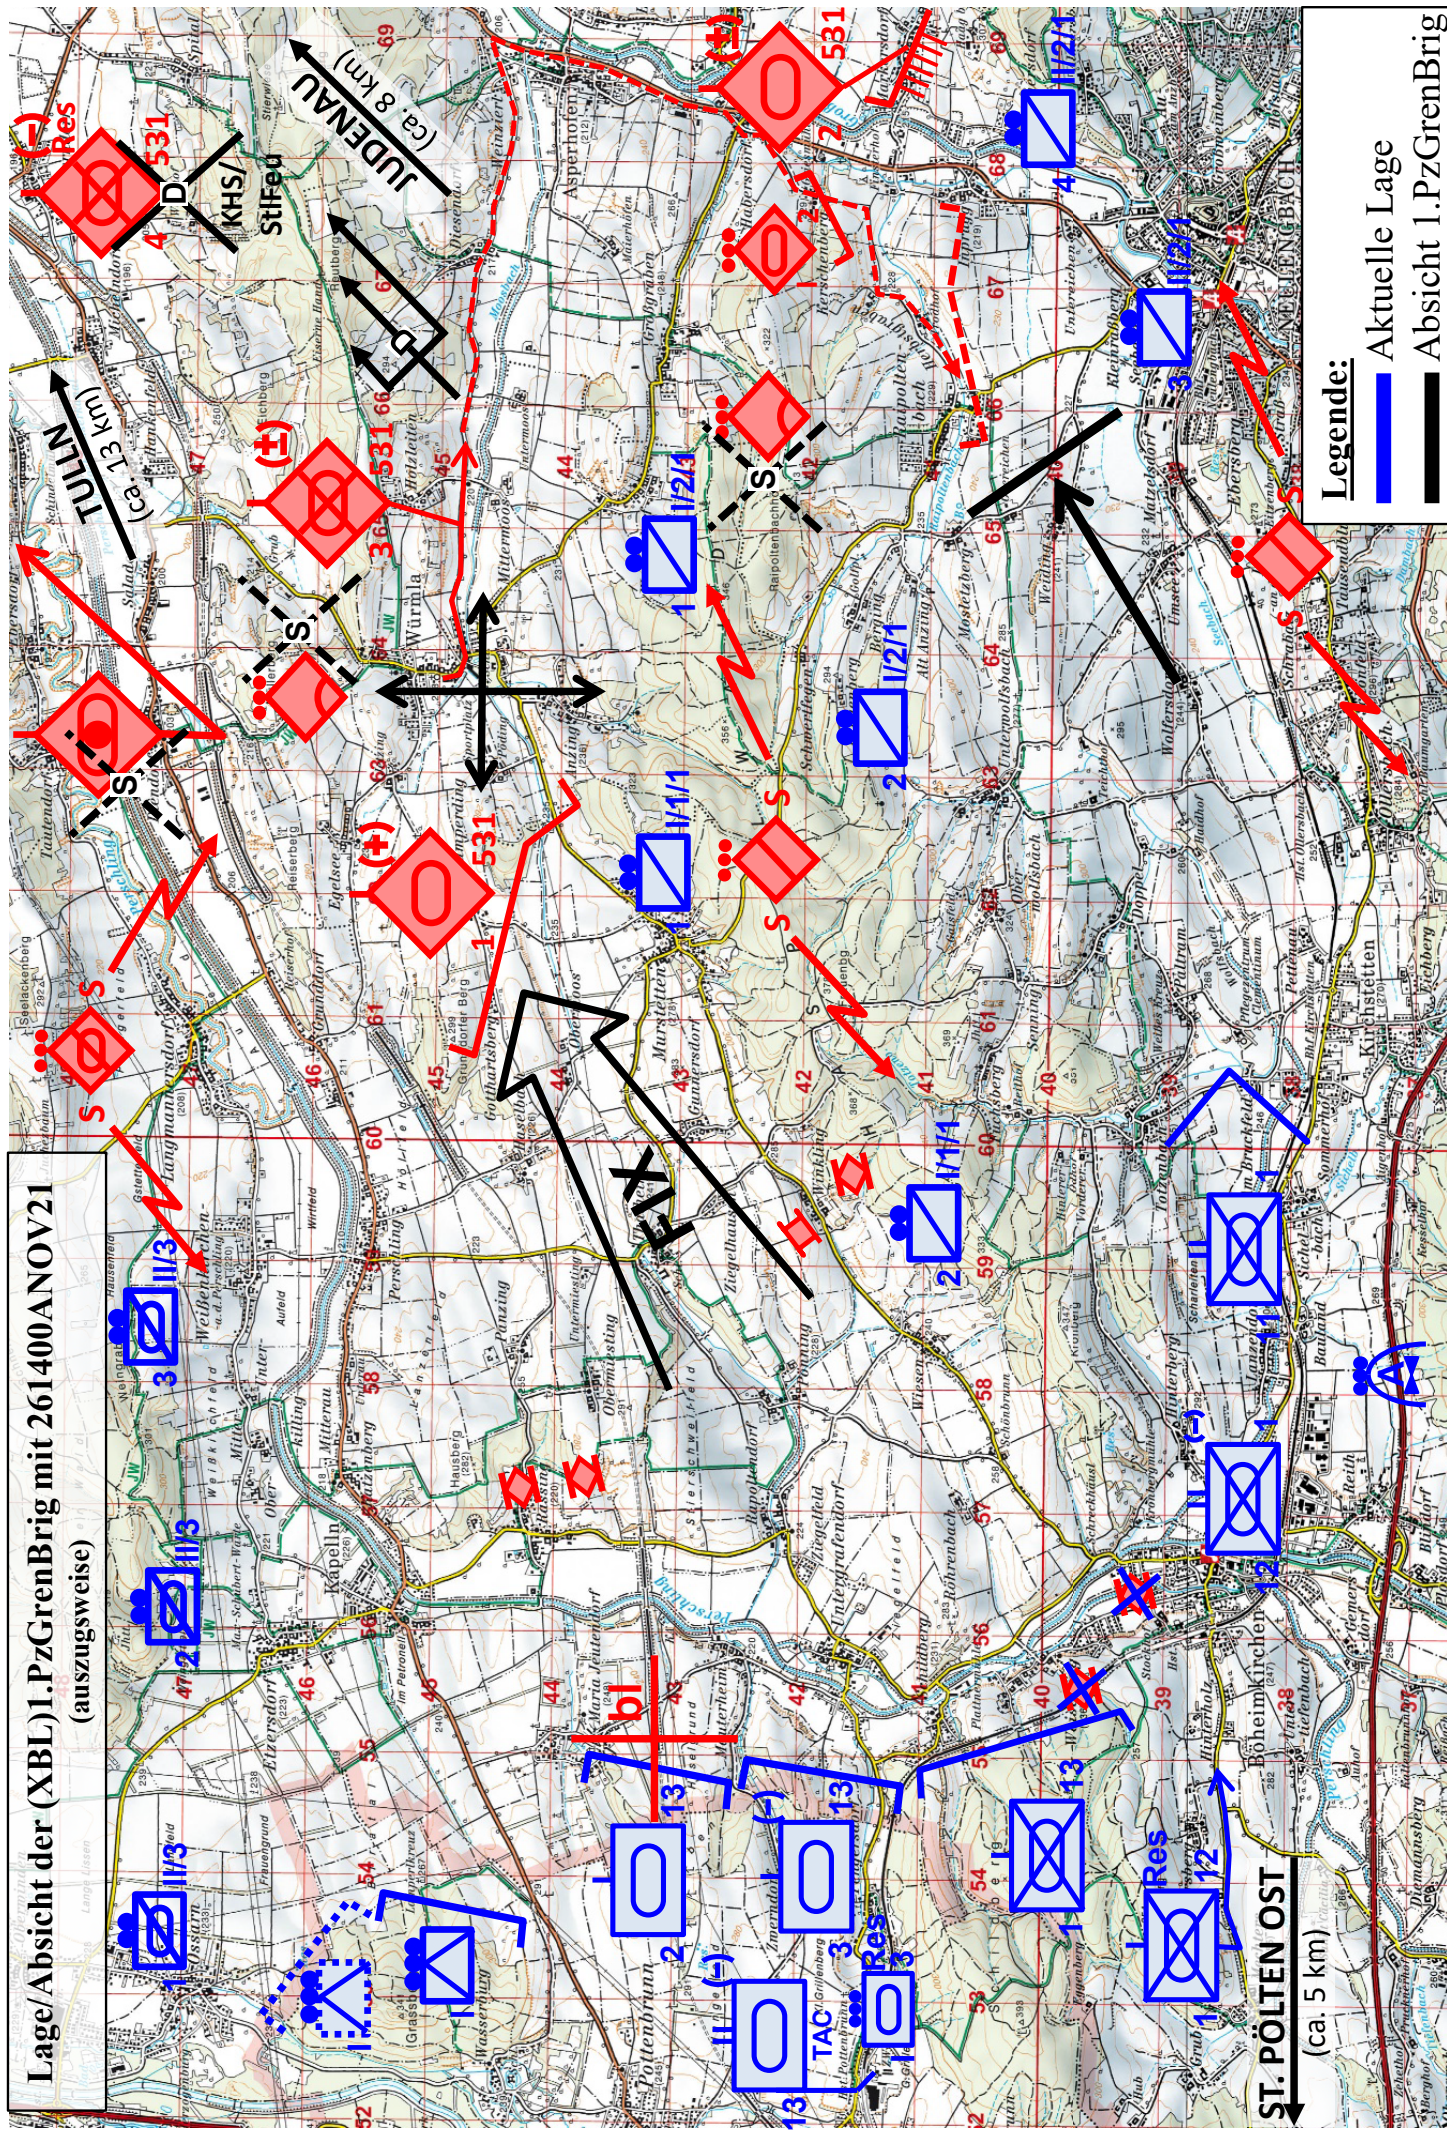

# Lage/Absicht der (XBL) 1. Pz GrenBrig mit 261400 NOV21

(auszugsweise)

**Legende:**

-  Aktuelle Lage
-  Absicht 1.PzGrenBrig